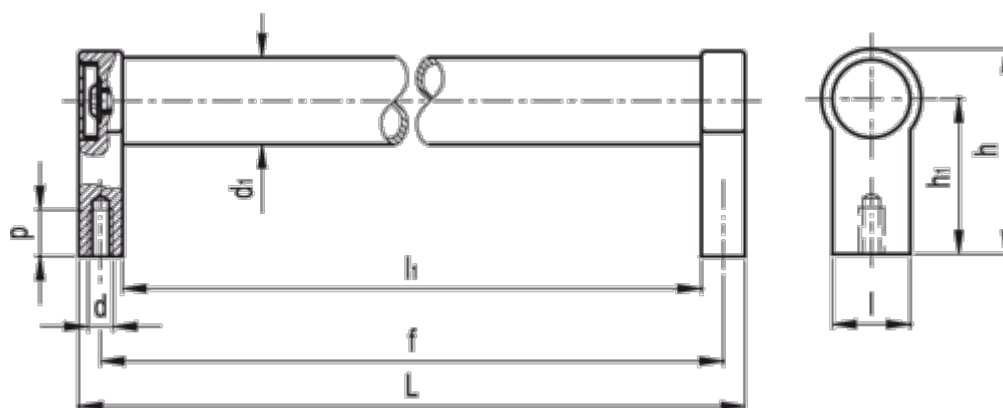

Varenummer: 20568200180
Beskrivelse: E+G Rørgreb GN333.1-20-180-A-SW
A Montering bagfra

Mål

$d = M6$

$d_1 = 20$

$f = 180$

$h = 54$

$h_1 = 42$

$L = 192$

$l_1 = 168$

$p = 12$